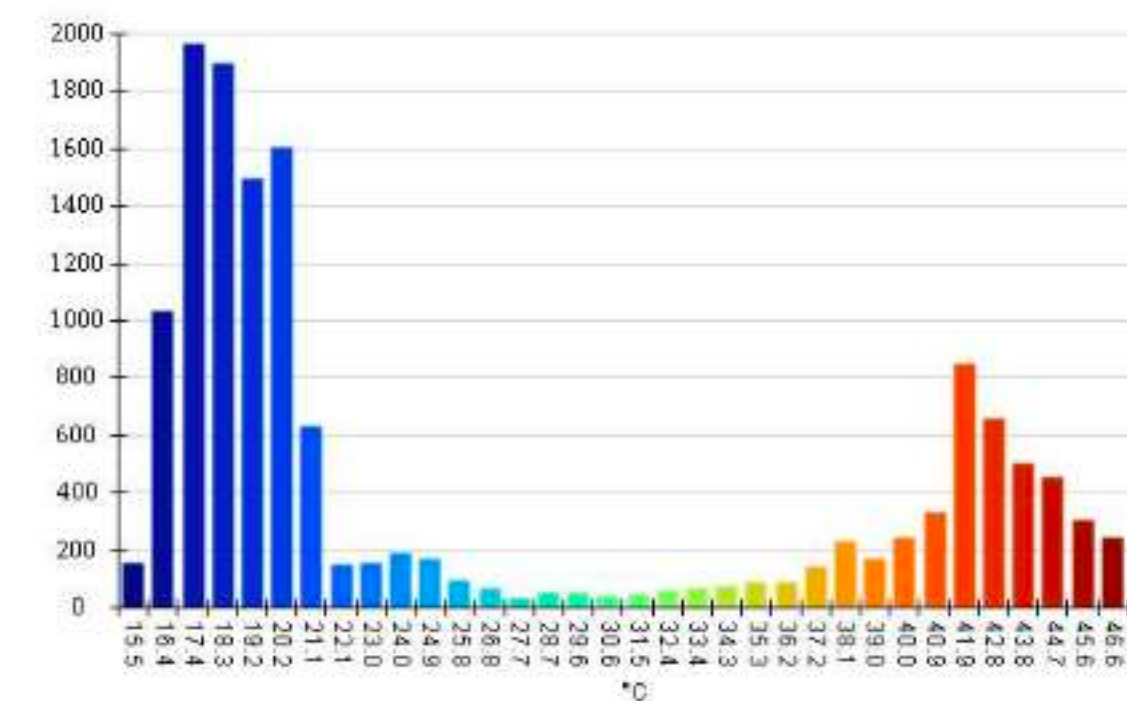

ХША, Харків

РЕЗУЛЬТАТИ З ЕНЕРГОЕФЕКТИВНОСТІ

Мотор Січ, Запоріжжя

Мотор Січ, Запоріжжя

Підлога цеху після заливки фінішного шару

Котельня на базі універсального твердопаливного котла

IR001424.IS2

Тепловізійне зображення ІЧ стельової панелі