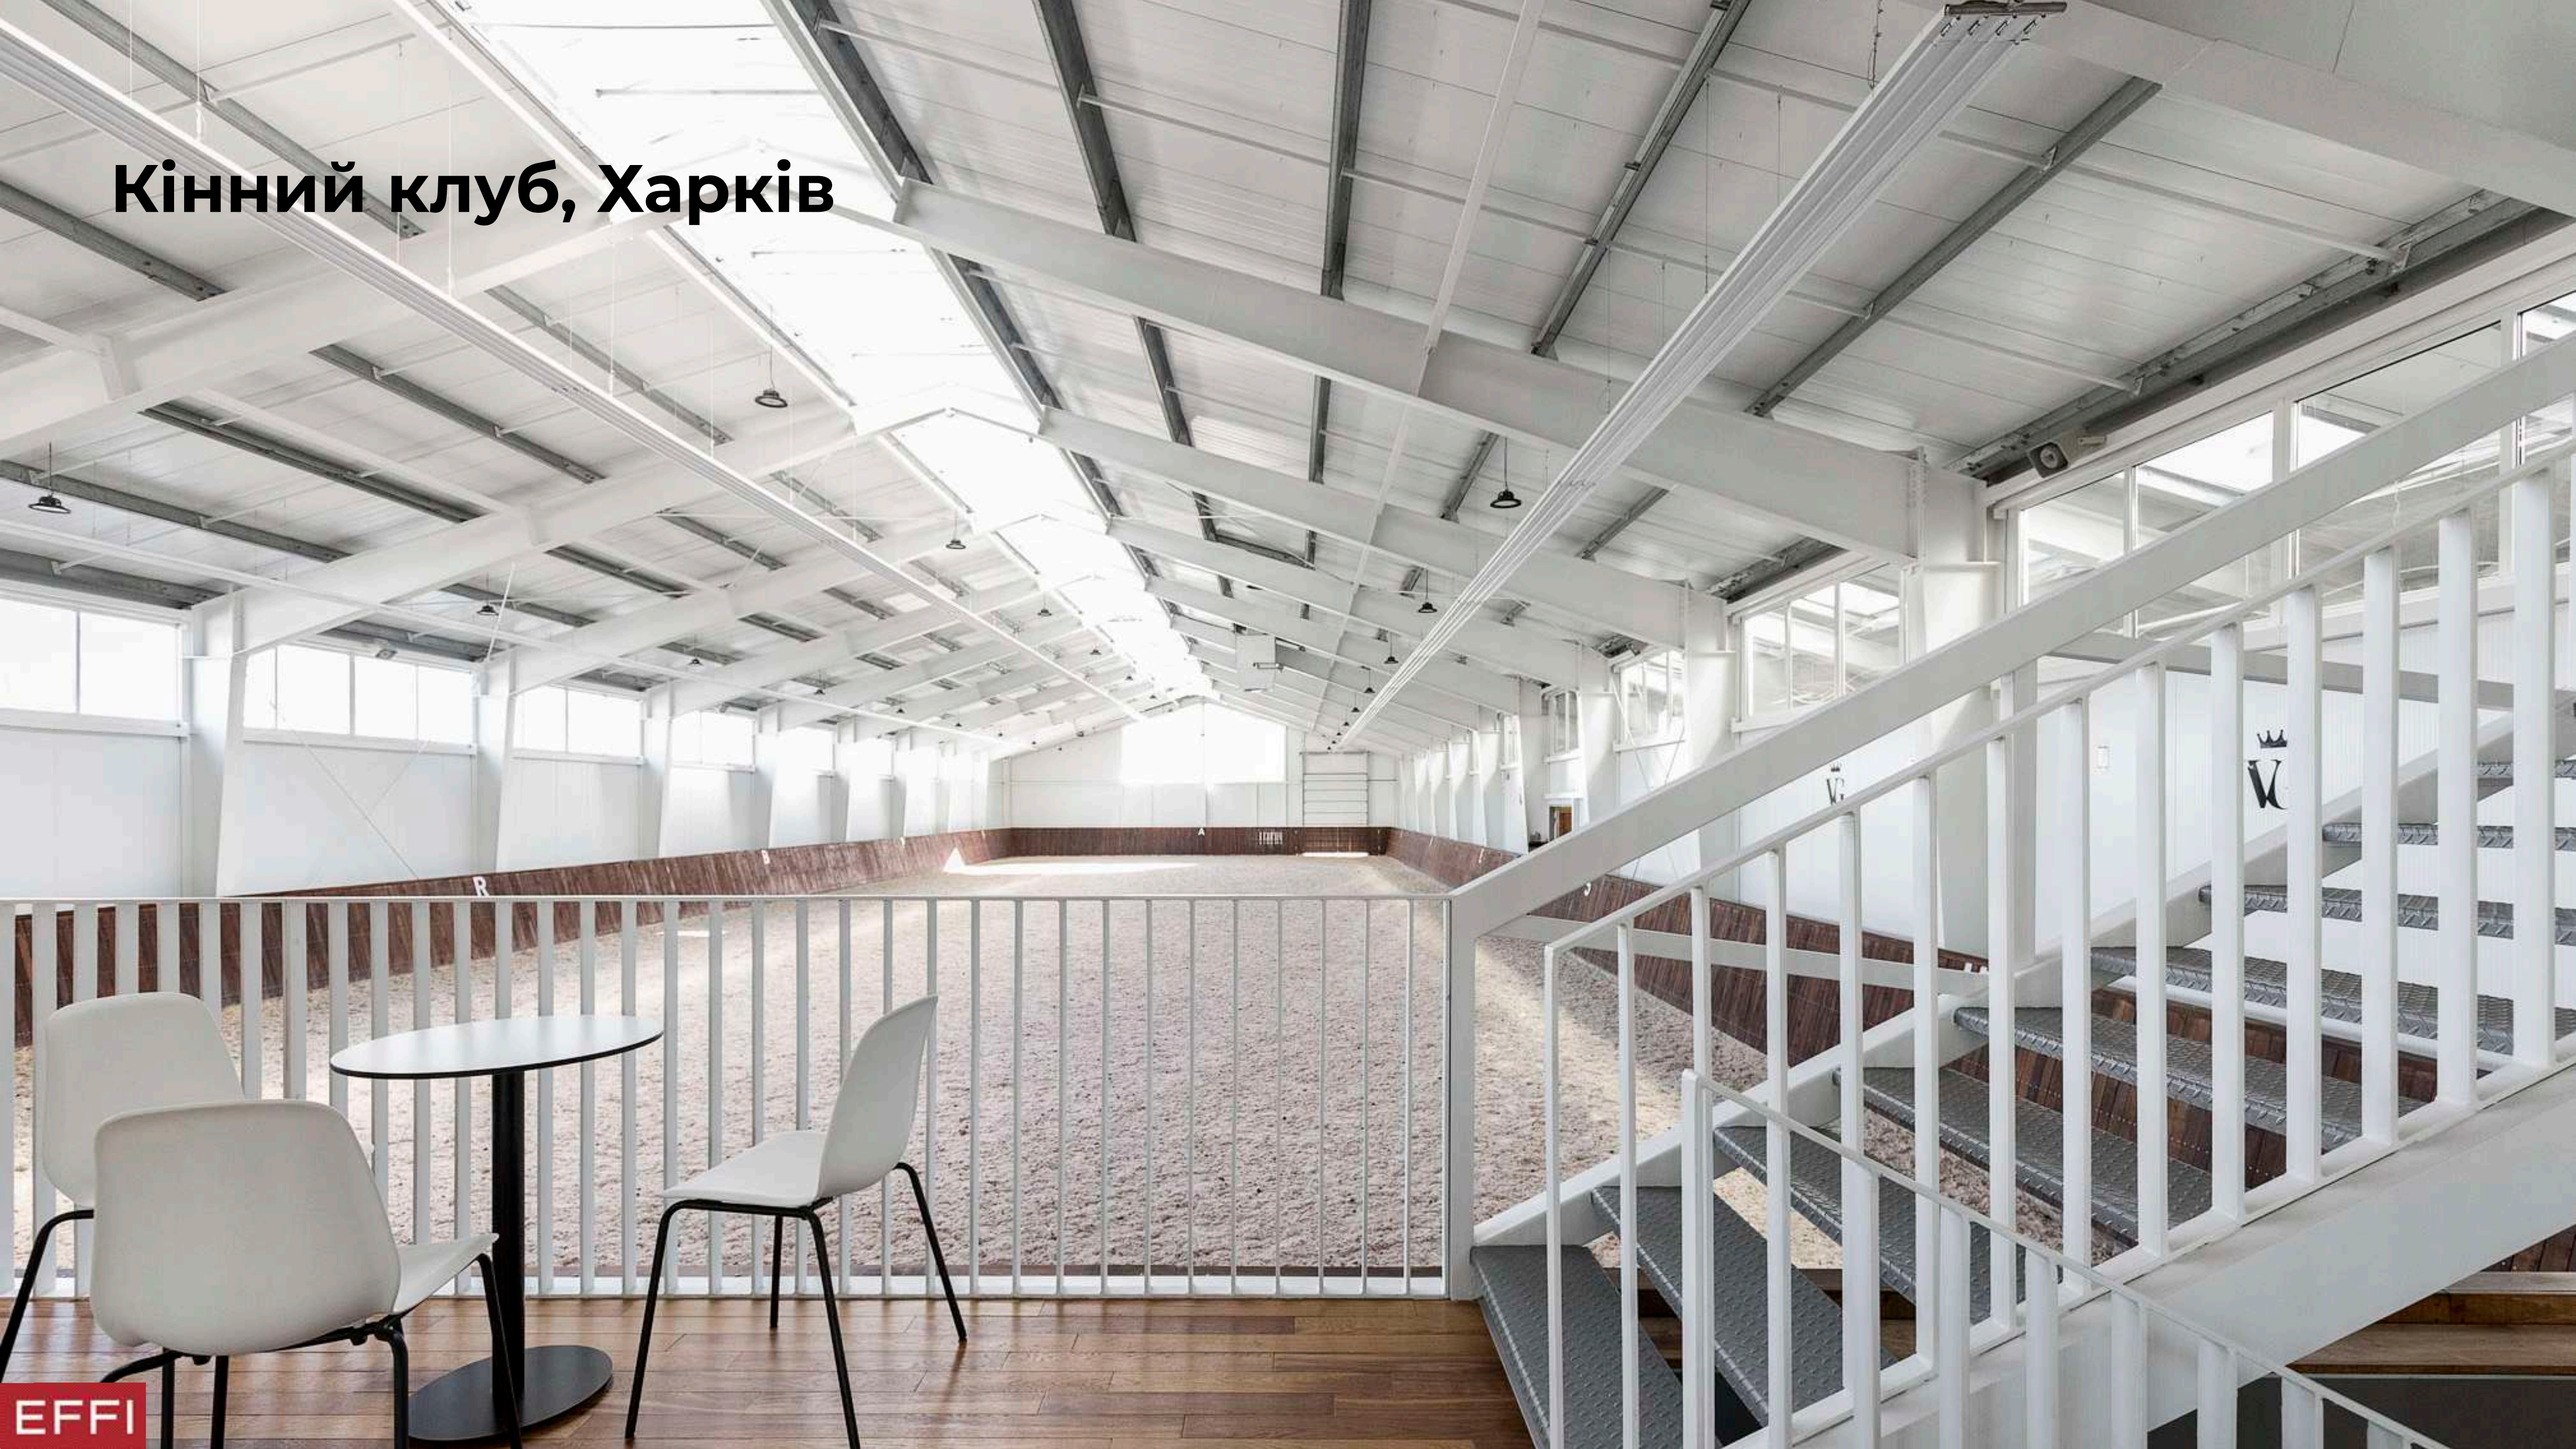

Кінний клуб, Харків