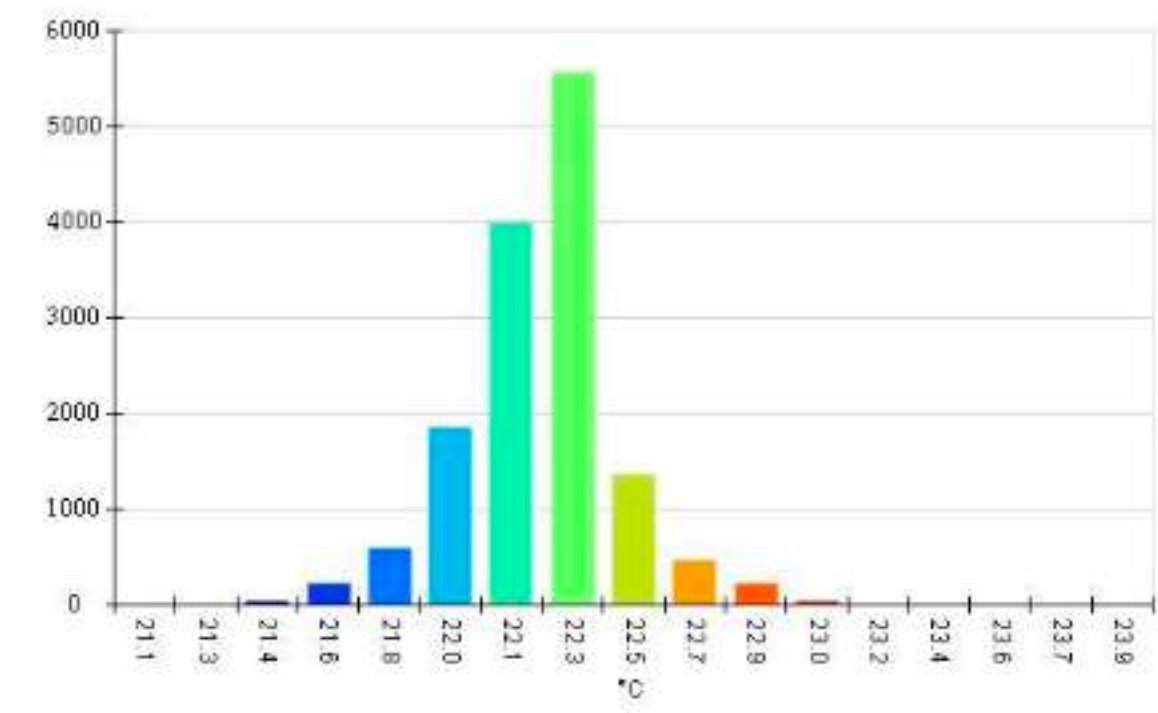

Графік

IR001427.IS2

Розподіл температури в цеху
(колона, стіна, підлога, вікно)

Колона в цеху

Графік

IR001429.IS2

Стіна в цеху

Графік