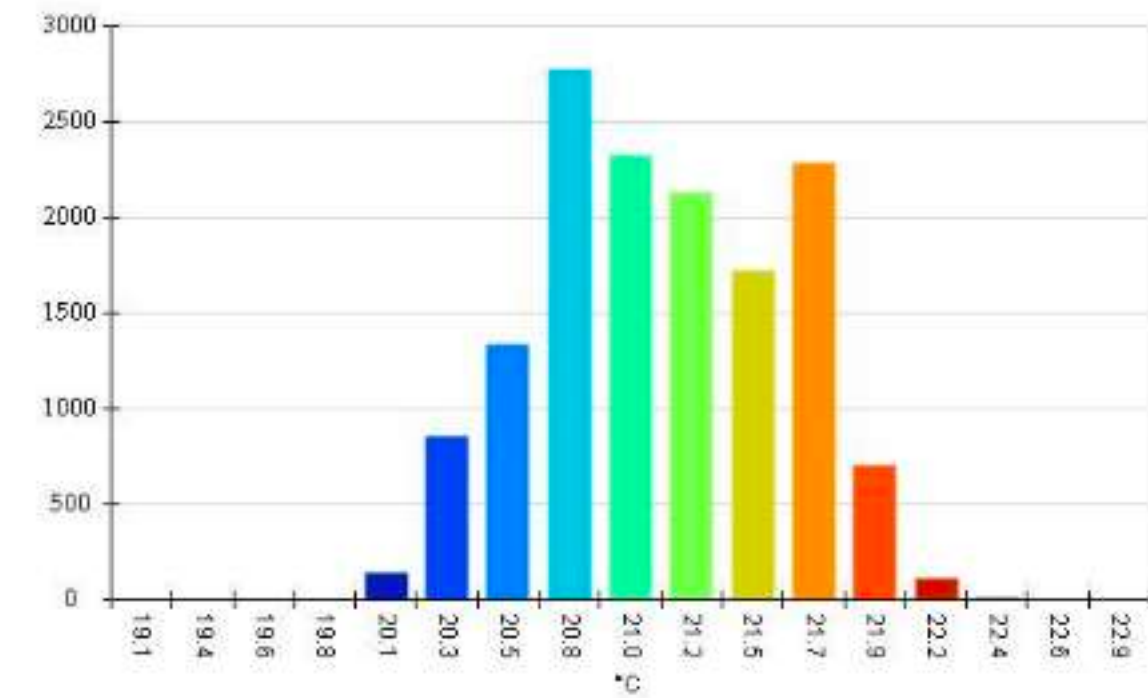

Графік

IR001427.IS2

Розподіл температури в цеху
(колона, стіна, підлога, вікно)

Колона в цеху

Графік

IR001429.IS2

Стіна в цеху

Графік