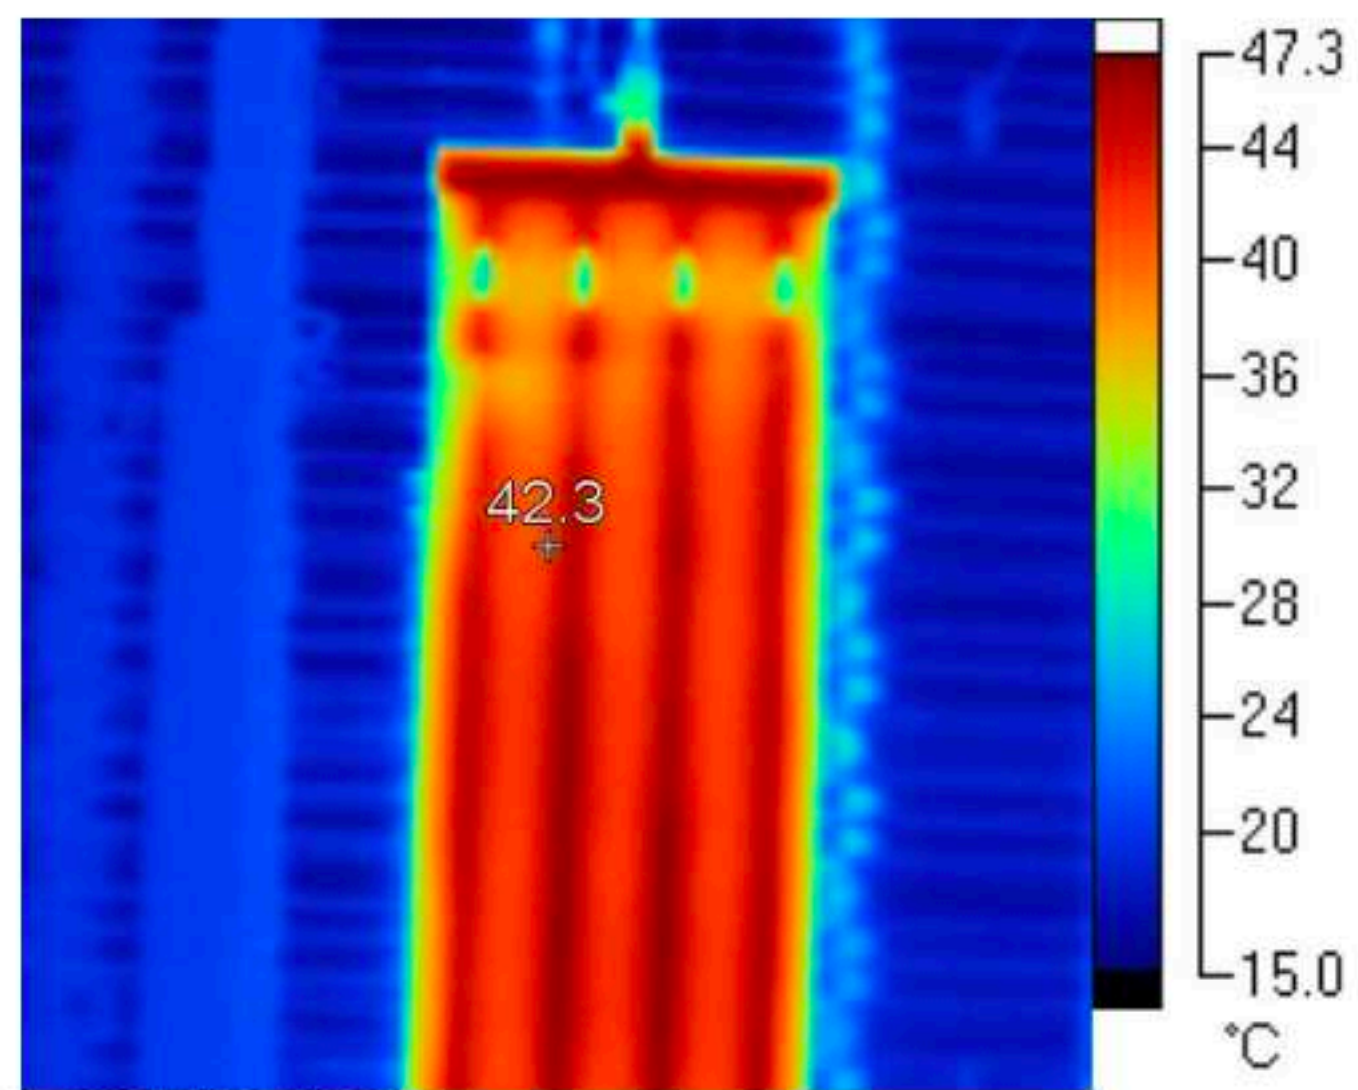

ХША, Харків

РЕЗУЛЬТАТИ З ЕНЕРГОЕФЕКТИВНОСТІ

Мотор Січ, Запоріжжя

Мотор Січ, Запоріжжя

Підлога цеху після заливки фінішного шару

Котельня на базі універсального твердопаливного котла

IR001424.IS2

Тепловізійне зображення ІЧ стельової панелі